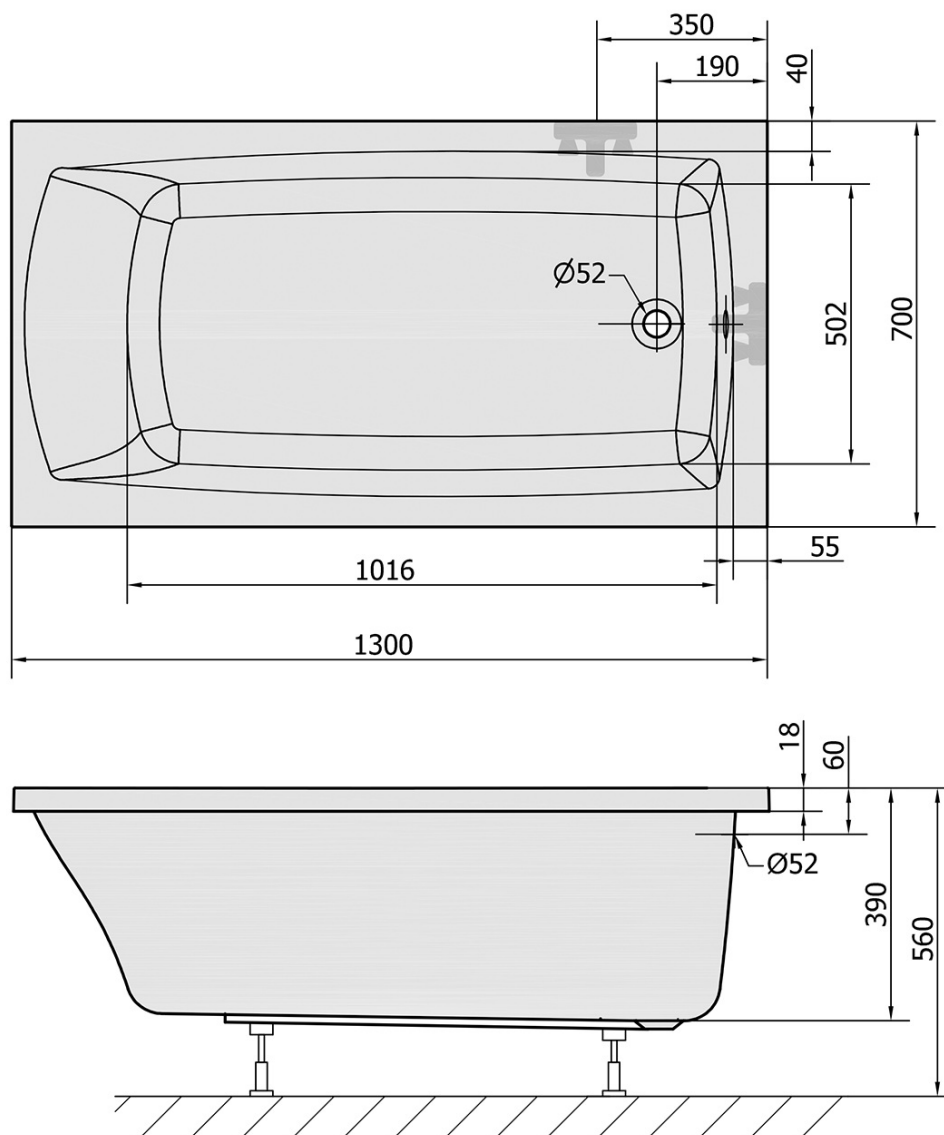

Produktový list

Objednací kód: **77511S**

LILY SLIM obdélníková vana 130x70x39cm, bílá

VOLUME 167L